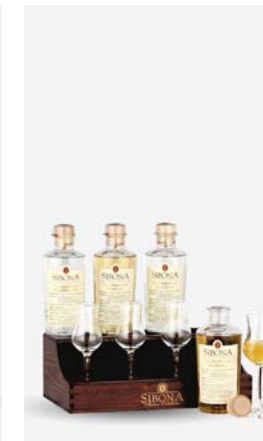

DISTILLERIA BECCARIS
Genepy Beccaris
70 cl | 13,05 €

GRAPPA MAROLO
Grappa di Barolo
1987 Le Grandi
Riserve
75 cl | 110,63 €

GRAPPA MAROLO
Grappa di Moscato
Vendemmia
Tardiva
70 cl | 68,62 €

GRAPPA MAROLO
Grappa di
Barbaresco
70 cl | 21,22 €

GRAPPA MAROLO
Milla Liqueure alla
Camomilla con
grappa
70 cl | 17,15 €

GRAPPA LEVI
Grappa di Barbaresco
Riserva "Donna
Selvatica che scavalca
le colline"
70 cl | 47,81 €

GRAPPA LEVI
Grappa di Moscato
"Grappa della Donna
Selvatica innamorata
del Moscato d'Asti"
70 cl | 43,41 €