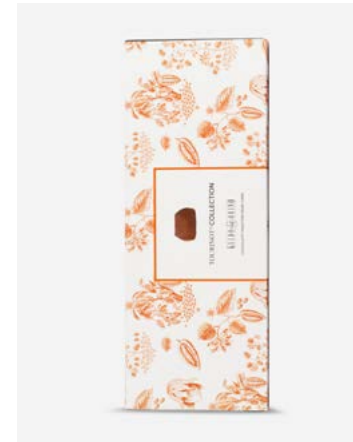

MANDRILE MELIS
Scatola Regalo Cuneesi assortiti

500 g | 13,17 €

MANDRILE MELIS
Scatola Regalo Cuneesi assortiti senza liquore

500 g | 13,17 €

MANDRILE MELIS
Praline alla Nocciola Rionda Garbà

200 g | 4,98 €