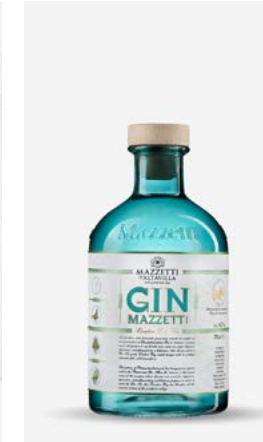

DISTILLERIA BERTA
Riserva del
Fondatore Paolo
Berta
70 cl | 120,94 €

DISTILLERIA BERTA
Tre Soli Tre
70 cl | 70,88 €

DISTILLERIA SIBONA
Riserva Grappa
Barolo Millesimo
75 cl | 44,50 €

DISTILLERIA SIBONA
Grappa Invecchiata
in Botti da Rum
50 cl | 19,37 €

Distillati

MAZZETTI D'ALTAVILLA
Brandy Italiano
invecchiato 27 anni
70 cl | 81,77 €

MAZZETTI D'ALTAVILLA
Oro Mazzetti -
Liquore a base di
Grappa Mazzetti
50 cl | 20,90 €

MAZZETTI D'ALTAVILLA
Gin Mazzetti
50 cl | 23,04 €